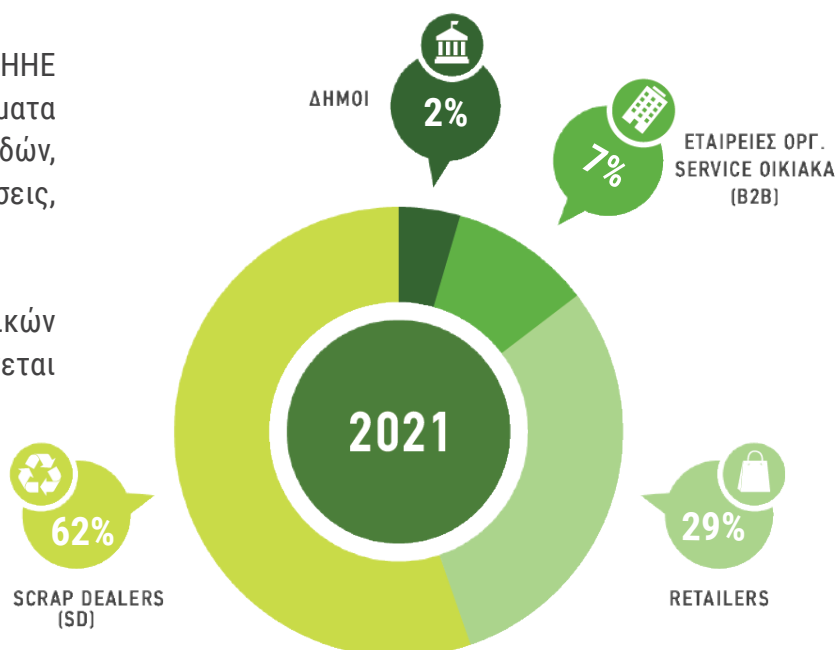

2.3 Πηγές Συλλογής

Η Ανακύκλωση Συσκευών Α.Ε. συλλέγει ΑΗΗΕ από διάφορες πηγές, όπως καταστήματα ηλεκτρικών και ηλεκτρονικών ειδών, εμπόρους παλαιών μετάλλων, επιχειρήσεις, οργανισμούς, Δήμους.

Η συμμετοχή των καταστημάτων ηλεκτρικών και ηλεκτρονικών ειδών αυξάνεται διαχρονικά, φτάνοντας το **29% για το 2021**.