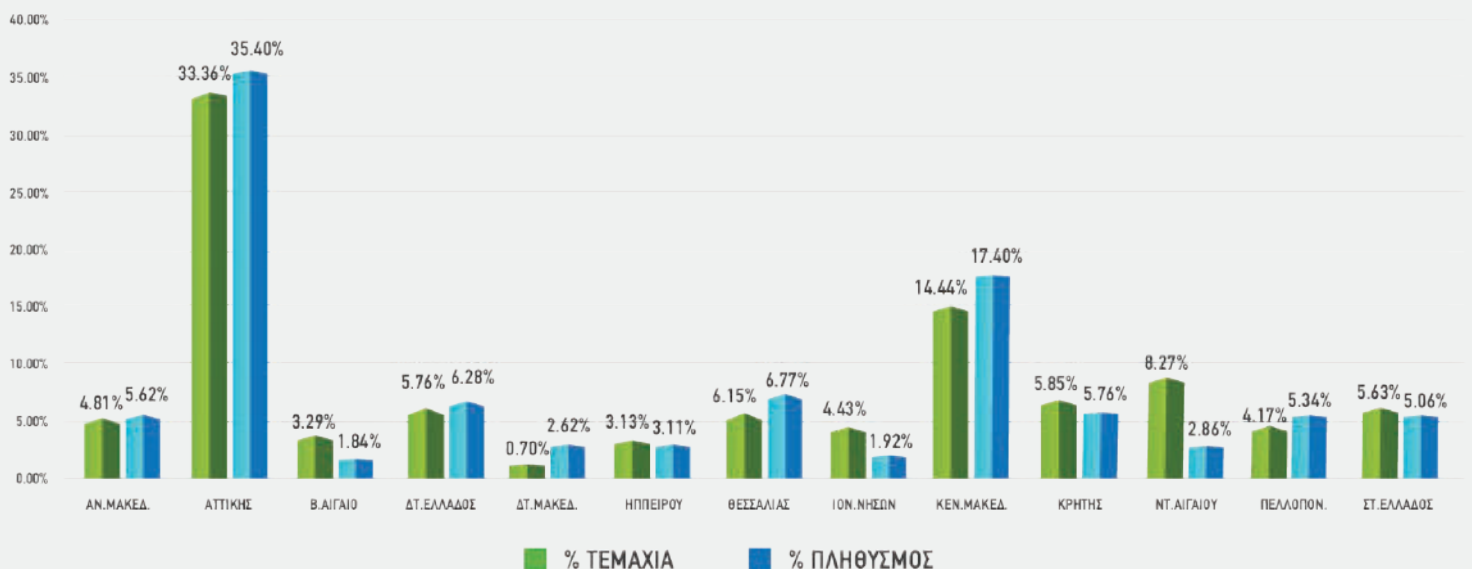

2.4 Γεωγραφική Κάλυψη

Η ανάπτυξη νέων συνεργασιών και υποδομών έχει στόχο τη γεωγραφική κάλυψη των δραστηριοτήτων της **Ανακύκλωση Συσκευών Α.Ε.** έτσι ώστε να καλύπτονται οι ανάγκες διαχείρισης των ΑΗΗΕ σε όλη την Επικράτεια.

Το έτος **2021**, συνεχίστηκε η **ανάπτυξη νέων σημείων συλλογής** και σε μεγάλο βαθμό καλύπτονται οι ανάγκες συλλογής μεταφοράς, ιδιαίτερα σε σημεία συλλογής απομακρυσμένων περιοχών, στις οποίες έχει **αυξηθεί σημαντικά** ο δείκτης παρουσίας της **Ανακύκλωση Συσκευών Α.Ε.**

Διάγραμμα Διασποράς Κάδων Συλλογής ΑΗΗΕ % vs Πληθυσμό % ανά Περιφέρεια 2011-2021