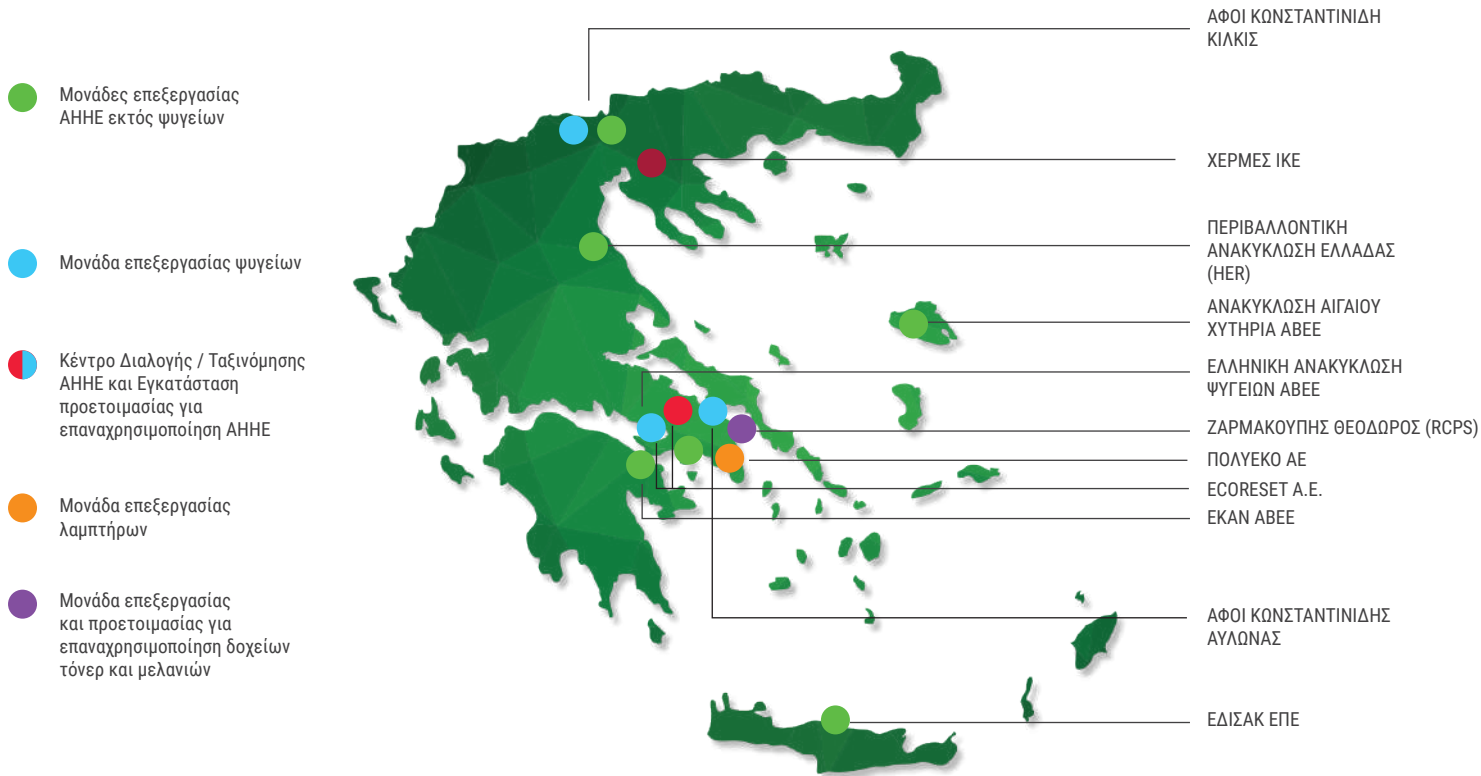

1.13 Συνεργαζόμενες Μονάδες Διαχείρισης

Η Ανακύκλωση Συσκευών Α.Ε. συνεργάζεται με 12 σύγχρονες αδειοδοτημένες και πιστοποιημένες εξειδικευμένες μονάδες διαχείρισης, στις οποίες λαμβάνουν χώρα εργασίες επεξεργασίας ΑΗΗΕ ή προετοιμασίας για επαναχρησιμοποίηση.

Συνεργαζόμενες Μονάδες Διαχείρισης ΑΗΗΕ

ΑΝΑΚΥΚΛΩΣΗ ΑΙΓΑΙΟΥ ΧΥΤΗΡΙΑ ΑΒΕΕ	Επεξεργασία όλων των κατηγοριών ΑΗΗΕ εκτός ψυγείων και λαμπτήρων	Μυτιλήνη	●
ECORESET Α.Ε.	Επεξεργασία όλων των κατηγοριών ΑΗΗΕ εκτός ψυγείων και λαμπτήρων	Ασπρόπυργος Αττικής	● ● ●
	Διαλογή / Ταξινόμηση με σκοπό την προετοιμασία για επαναχρησιμοποίηση ΑΗΗΕ		
Ε.ΔΙ.Σ.Α.Κ ΕΠΕ	Επεξεργασία όλων των κατηγοριών ΑΗΗΕ - εκτός ψυγείων και λαμπτήρων	Ηράκλειο Κρήτης	●
EKAN ΑΒΕΕ	Επεξεργασία όλων των κατηγοριών ΑΗΗΕ εκτός λαμπτήρων	Άγιοι Θεόδωροι Κορινθίας	●
ΕΛΛΗΝΙΚΗ ΑΝΑΚΥΚΛΩΣΗ ΨΥΓΕΙΩΝ ΑΒΕΕ (HFR SA)	Επεξεργασία ψυγείων	Άγιοι Θεόδωροι Κορινθίας	●
ΖΑΡΜΑΚΟΥΠΗΣ ΘΕΟΔΩΡΟΣ (RCPS)	Επεξεργασία και προετοιμασία για επαναχρησιμοποίηση απόβλητων δοχείων μελανιών & τόνερ	Μάνδρα Αττικής	●
ΚΩΝΣΤΑΝΤΙΝΙΔΗ ΑΦΟΙ ΑΒΒΕ & ΝΕ	Επεξεργασία όλων των κατηγοριών ΑΗΗΕ - εκτός λαμπτήρων	Άσπρος Κιλκίς - Αυλώνα	● ●
ΠΕΡΙΒΑΛΛΟΝΤΙΚΗ ΑΝΑΚΥΚΛΩΣΗ ΕΛΛΑΔΑΣ (HER)	Επεξεργασία όλων των κατηγοριών ΑΗΗΕ - εκτός ψυγείων, λαμπτήρων και μεγάλων οικιακών συσκευών (λευκές συσκευές)	Λάρισα Θεσσαλία	●
ΠΟΛΥΕΚΟ ΑΕ	Επεξεργασία λαμπτήρων	Μάνδρα Αττικής	●
ΧΕΡΜΕΣ ΙΚΕ	Διαλογή / Ταξινόμηση με σκοπό την προετοιμασία για επαναχρησιμοποίηση ΑΗΗΕ	Ωραιόκαστρο Θεσσαλονίκη	●