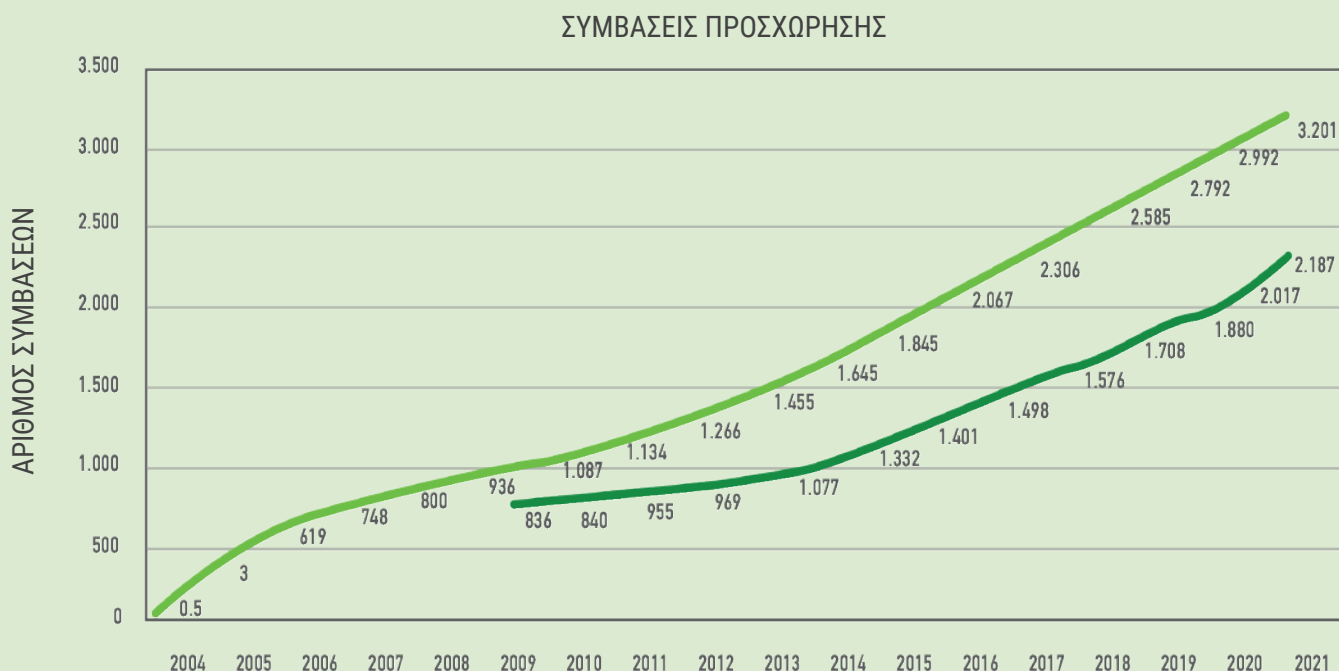

Εξασφαλίζουμε οικονομικά οφέλη για τη χώρα μας, χάρη στην ανάκτηση των πρώτων υλών

Συνεισφέρουμε στην πρόοδο της οικονομίας μας, με την ανάπτυξη νέων επιχειρήσεων & τη δημιουργία νέων θέσεων εργασίας

2. Απολογισμός 2021

2.1 Συμβάσεις Προσχώρησης

Τα έσοδα του Συστήματος προέρχονται από τις εισφορές των παραγωγών, οι οποίες είναι ανάλογες των ποσοτήτων ΗΗΕ που διαθέτουν στην εγχώρια αγορά.

Αριθμός των υποχρέων παραγωγών που έχουν υπογράψει σύμβαση με το σύστημα και η εξέλιξη τους διαχρονικά