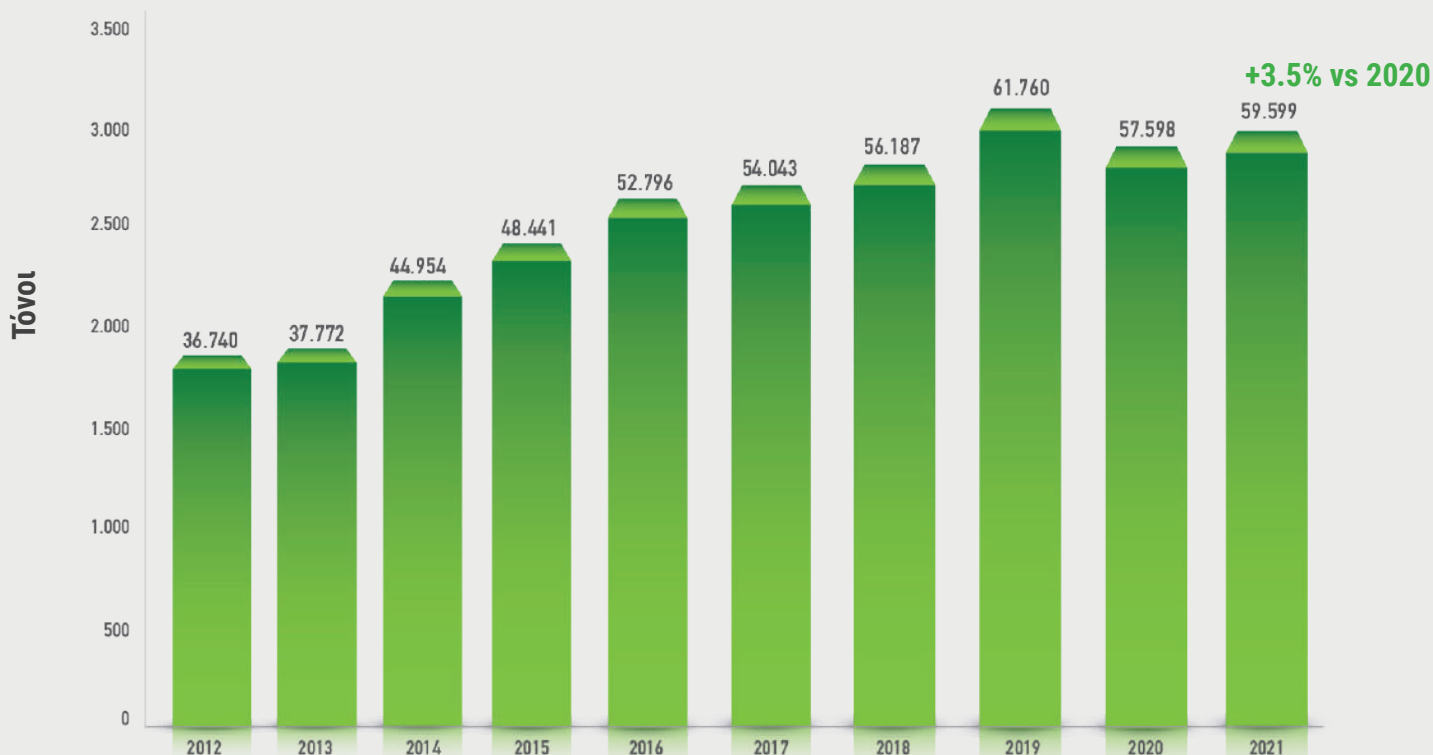

2.1 Συμβάσεις Προσχώρησης

Τα έσοδα του Συστήματος προέρχονται από τις εισφορές των παραγωγών, οι οποίες είναι ανάλογες των ποσοτήτων ΗΗΕ που διαθέτουν στην εγχώρια αγορά.

Αριθμός των υποχρέων παραγωγών που έχουν υπογράψει σύμβαση με το σύστημα και η εξέλιξη τους διαχρονικά

Το 2021 οι ενεργές, υπογεγραμμένες συμβάσεις της εταιρείας μας με επιχειρήσεις ανέρχονται σε **3.201**

2021
+7%

συμβάσεις σε σχέση με το
2020

2.2 Η Εξέλιξη της Συλλογής

Συλλογή ανά έτος 2012 - 2021 (τόνοι)