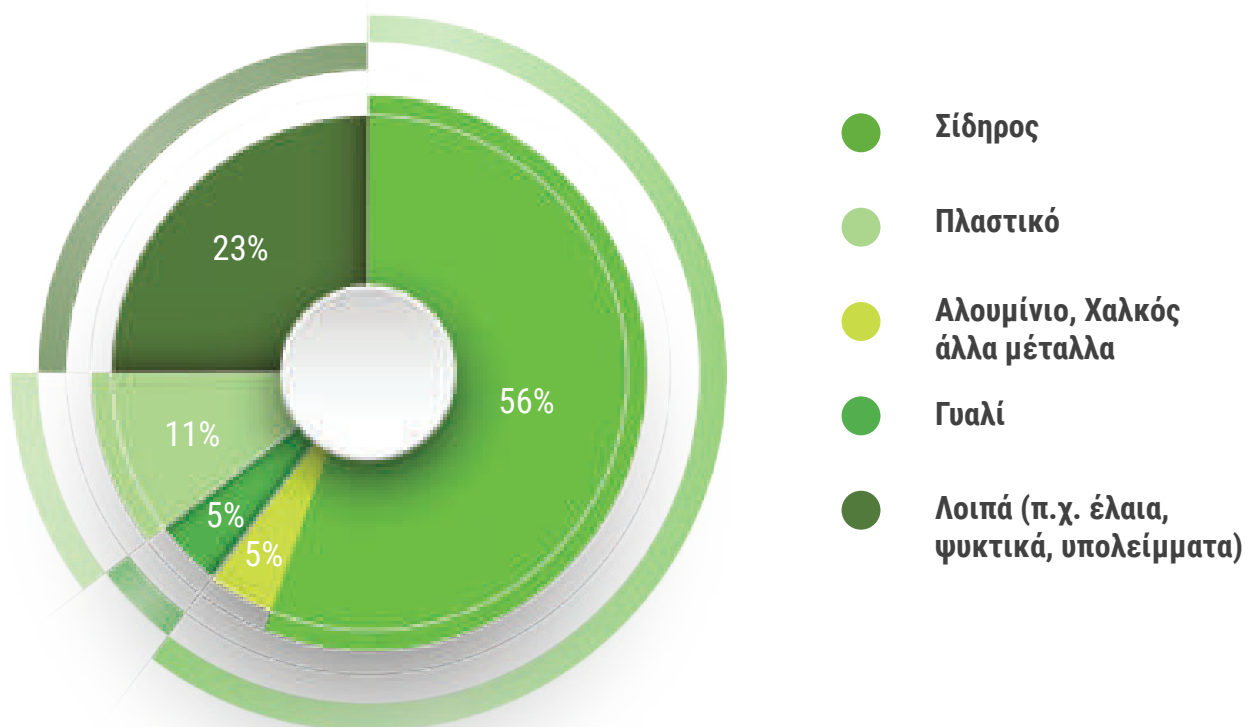

Διάγραμμα Διασποράς Κάδων Συλλογής ΑΗΗΕ % vs Πληθυσμό % ανά Περιφέρεια 2011-2021

2.5 Επεξεργασία ΑΗΗΕ

Ο Συνολικός Συντελεστής Ανάκτησης για το 2021 της Ανακύκλωση Συσκευών Α.Ε. ήταν: 87,61%

% Υλικών που ανακτήθηκαν (2021)