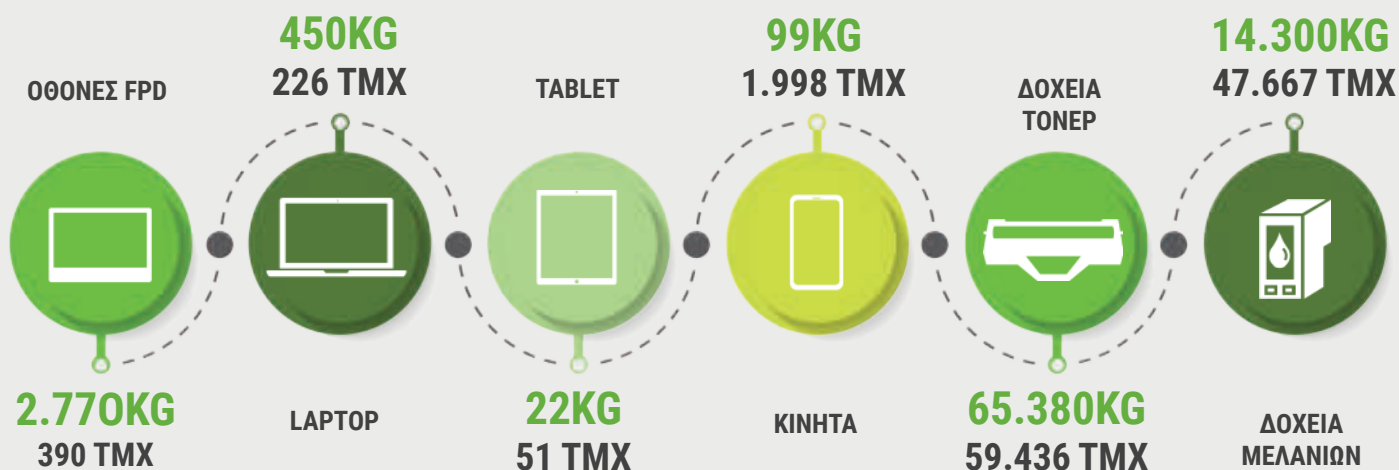

2.6 Κυκλική Οικονομία

Στο πλαίσιο της κυκλικής οικονομίας πρέπει να αναρωτιόμαστε κατά πόσο κάποια συσκευή που έχουμε είναι υπερβολικά ενεργοβόρα, αν είναι πλέον χρηστική, αν καλύπτει τις ανάγκες μας, αν χρειάζεται να την αλλάξουμε και αν μπορεί να την αξιοποιήσει κάποιος άλλος.

Όλα αυτά πρέπει να περνάνε απ' το νου μας ούτως ώστε η συσκευή μας να πάρει τον σωστό δρόμο, είτε να ανακυκλωθεί είτε να αξιοποιηθεί από κάποιον άλλον χρήστη.

REDUCE

REUSE

RECYCLE

2.7 Επαναχρησιμοποίηση

Η επαναχρησιμοποίηση είναι ο αποτελεσματικότερος τρόπος διαχείρισης των αποβλήτων. Σε συμφωνία με τη σχετική νομοθεσία, αναπτύξαμε μέσω του προγράμματος **ReWeee** δύο Κέντρα Διαλογής και Ταξινόμησης (ΚΔΤ) ΑΗΗΕ στην περιφέρεια Αττικής και Κεντρικής Μακεδονίας.

Αποτελέσματα Επαναχρησιμοποίησης 2021

Δράσεις για Επίτευξη Στόχων Επαναχρησιμοποίησης

- Τοποθέτηση ειδικών μέσων συλλογής σε 732 σημεία, για τη χωριστή συλλογή των δοχείων τόνερ και μελάνης από τα λοιπά ΑΗΗΕ.
- Πιλοτική εφαρμογή κατάλληλων μέσων συλλογής για τη διακριτή τοποθέτηση συγκεκριμένων ειδών ΑΗΗΕ με μεγάλο δυναμικό επαναχρησιμοποίησης